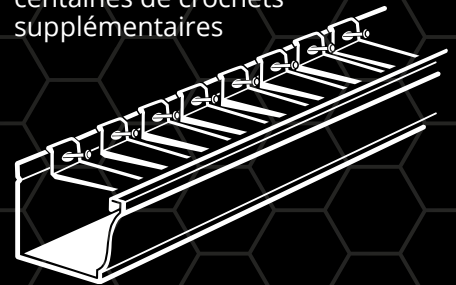

Ajoutez-y des centaines de crochets supplémentaires