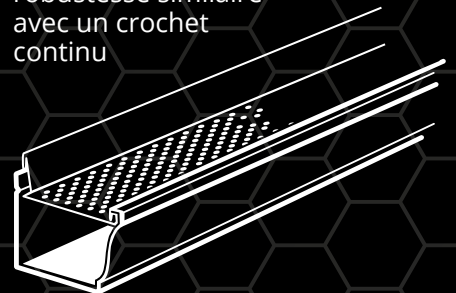

## gutter clean<sup>®</sup> PROTÈGE-GOUTTIÈRES

- Installation sur une gouttières existante
- Empêche la glace et la neige de pénétrer dans les gouttières
- Protège contre l'accumulation de feuilles
- Garantie anti-obstruction de 40 ans

## CROCHET CONTINU<sup>MC</sup> EXPLIQUÉ

Prenez une gouttière aux crochets espacés

Ajoutez-y des centaines de crochets supplémentaires

Vous obtiendrez une robustesse similaire avec un crochet continu

**FIER  
INSTALLATEUR**

**ANCIENNE TECHNOLOGIE**

**STANDARD**

**LE STANDARD  
PERFECTIONNÉ**

Crochets espacés

t<sup>+</sup>rex<sup>®</sup>  
Crochet Continu<sup>MC</sup>

double <sup>+</sup>rex<sup>®</sup>  
Crochet Continu<sup>MC</sup> microfiltrant