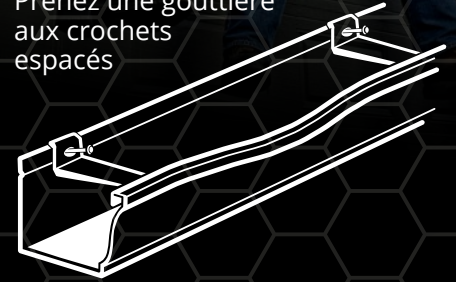

CROCHET CONTINU^{MC} EXPLIQUÉ

Prenez une gouttière aux crochets espacés